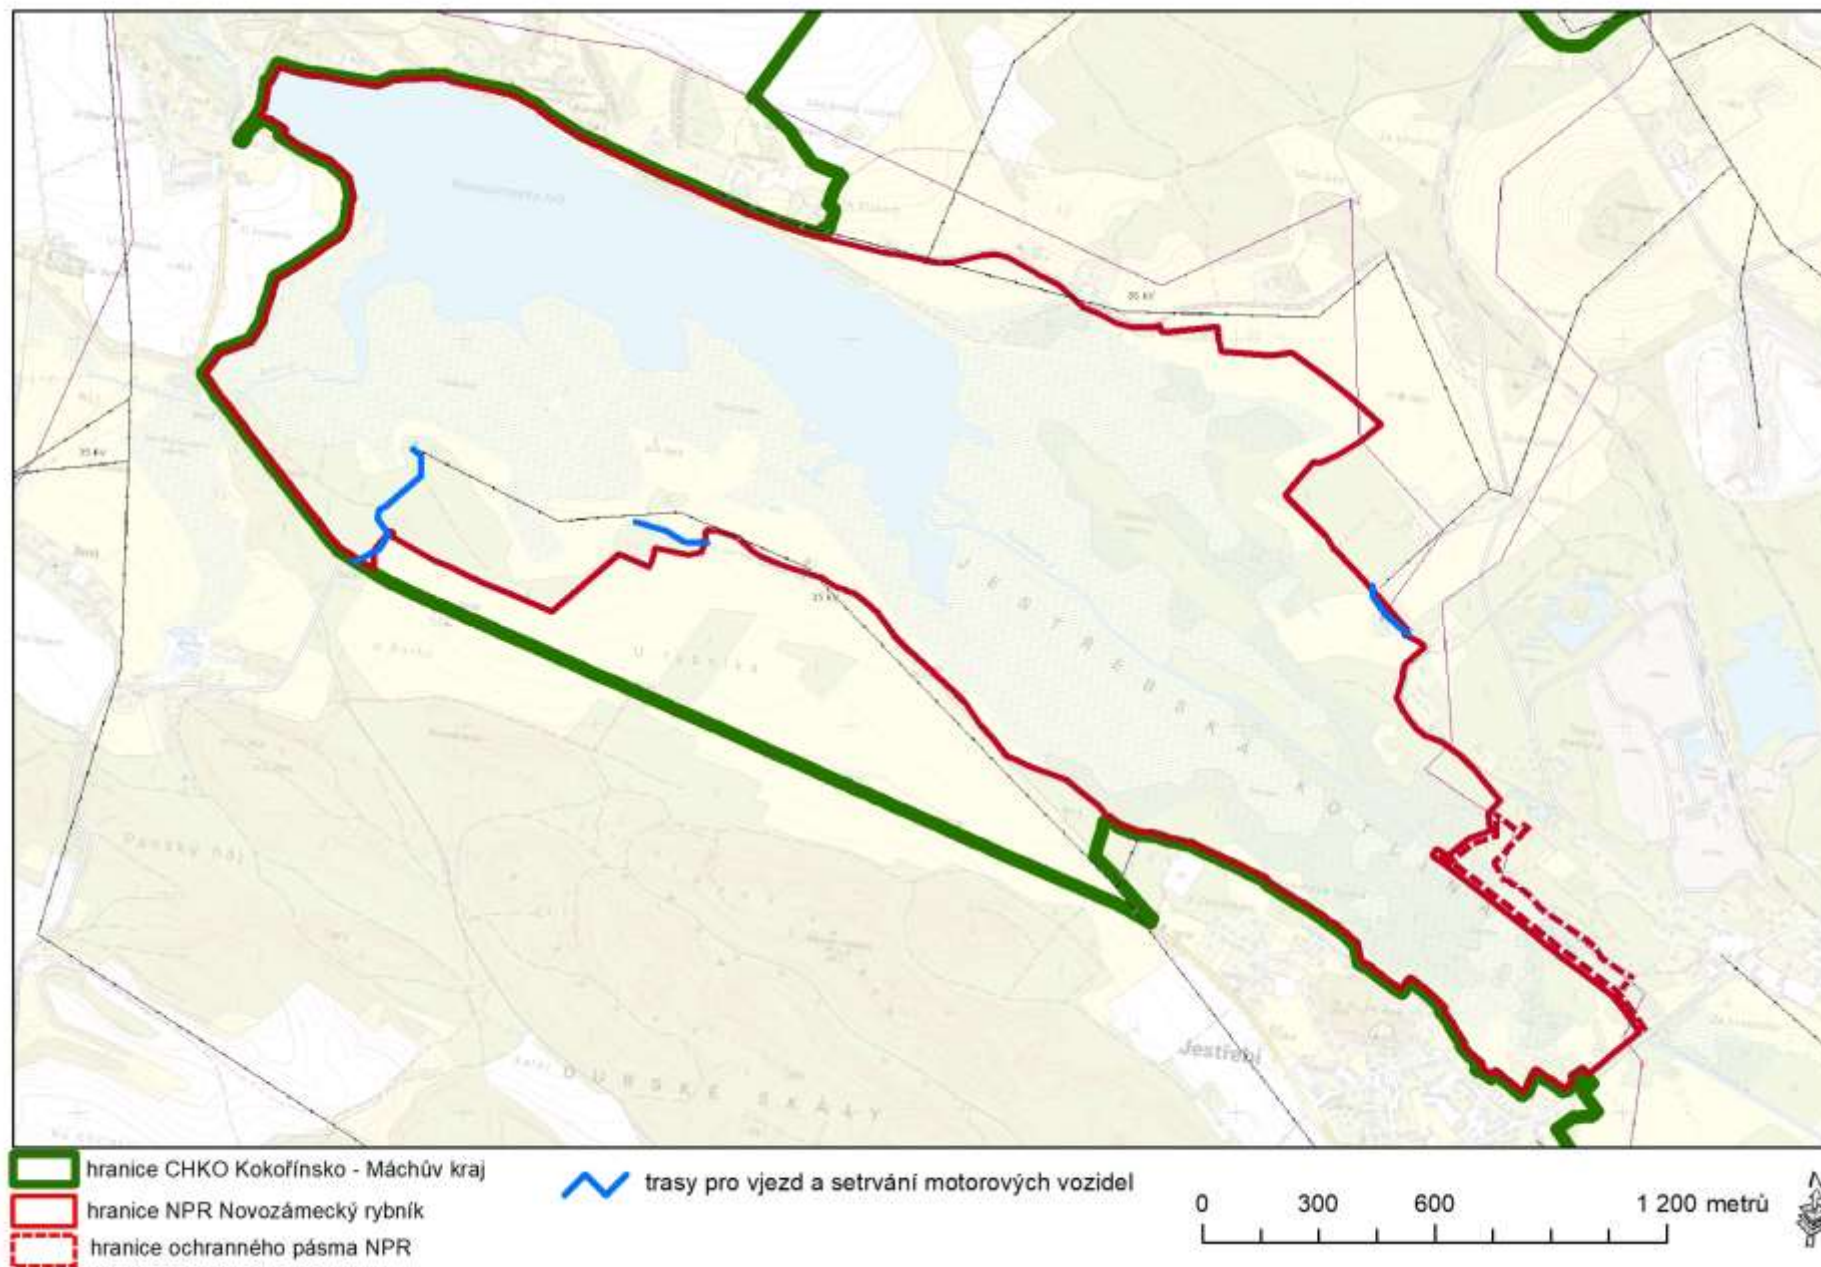

Příloha č. 2: Zákresy přístupových tras

Příloha č. 2a: NPR Břehyně-Pecopala

-  hranice NPR Čtvrtě
-  hranice ochranného pásma NPR

 trasy pro vjezd a setrvání motorových vozidel

-  hranice NPR Kněžičky
-  hranice ochranného pásma NPR

 trasa pro vjezd a setrvání motorových vozidel

-  hranice CHKO Kokofínsko - Máchův kraj
-  hranice NPR Velký a Malý Bezděz
-  hranice ochranného pásma NPR

 trasa pro vjezd a setrvání motorových vozidel

1:5 000