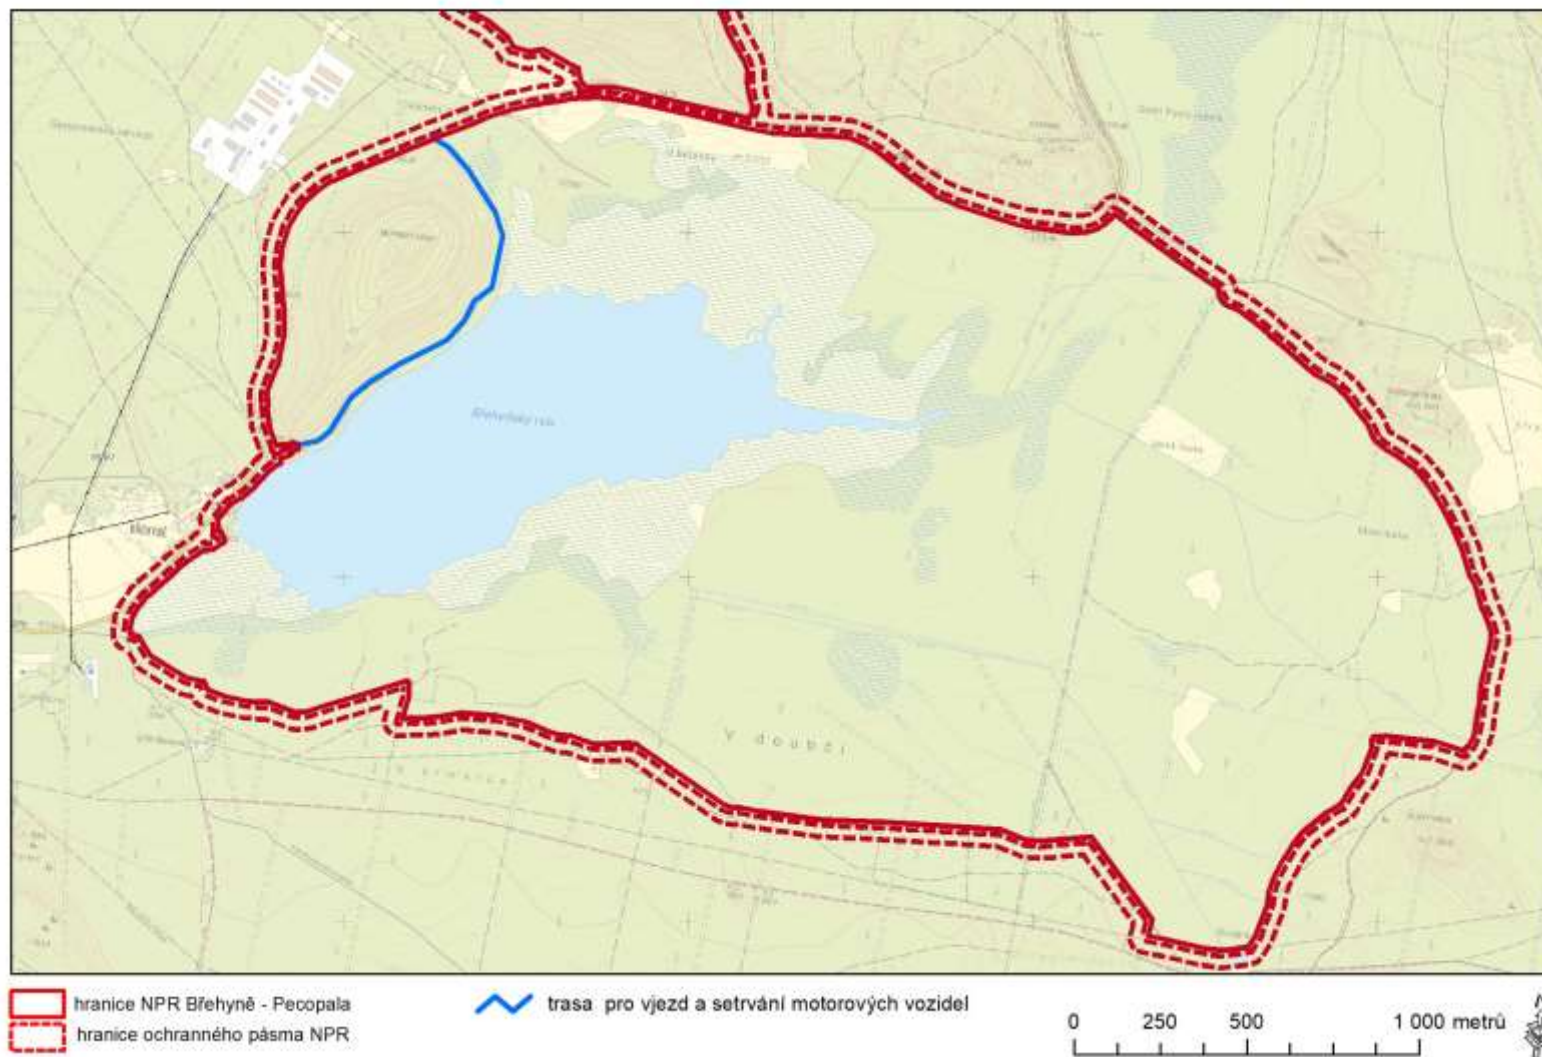

Příloha č. 2: Zákresy přístupových tras

Příloha č. 2a: NPR Břehyně-Pecopala

-  hranice NPR Čtvrtě
-  hranice ochranného pásma NPR

 trasy pro vjezd a setrvání motorových vozidel

-  hranice NPR Kněžičky
-  hranice ochranného pásma NPR

 trasa pro vjezd a setrvání motorových vozidel

-  hranice CHKO Kokofínsko - Máchův kraj
-  hranice NPR Velký a Malý Bezděz
-  hranice ochranného pásma NPR

 trasa pro vjezd a setrvání motorových vozidel

1:5 000