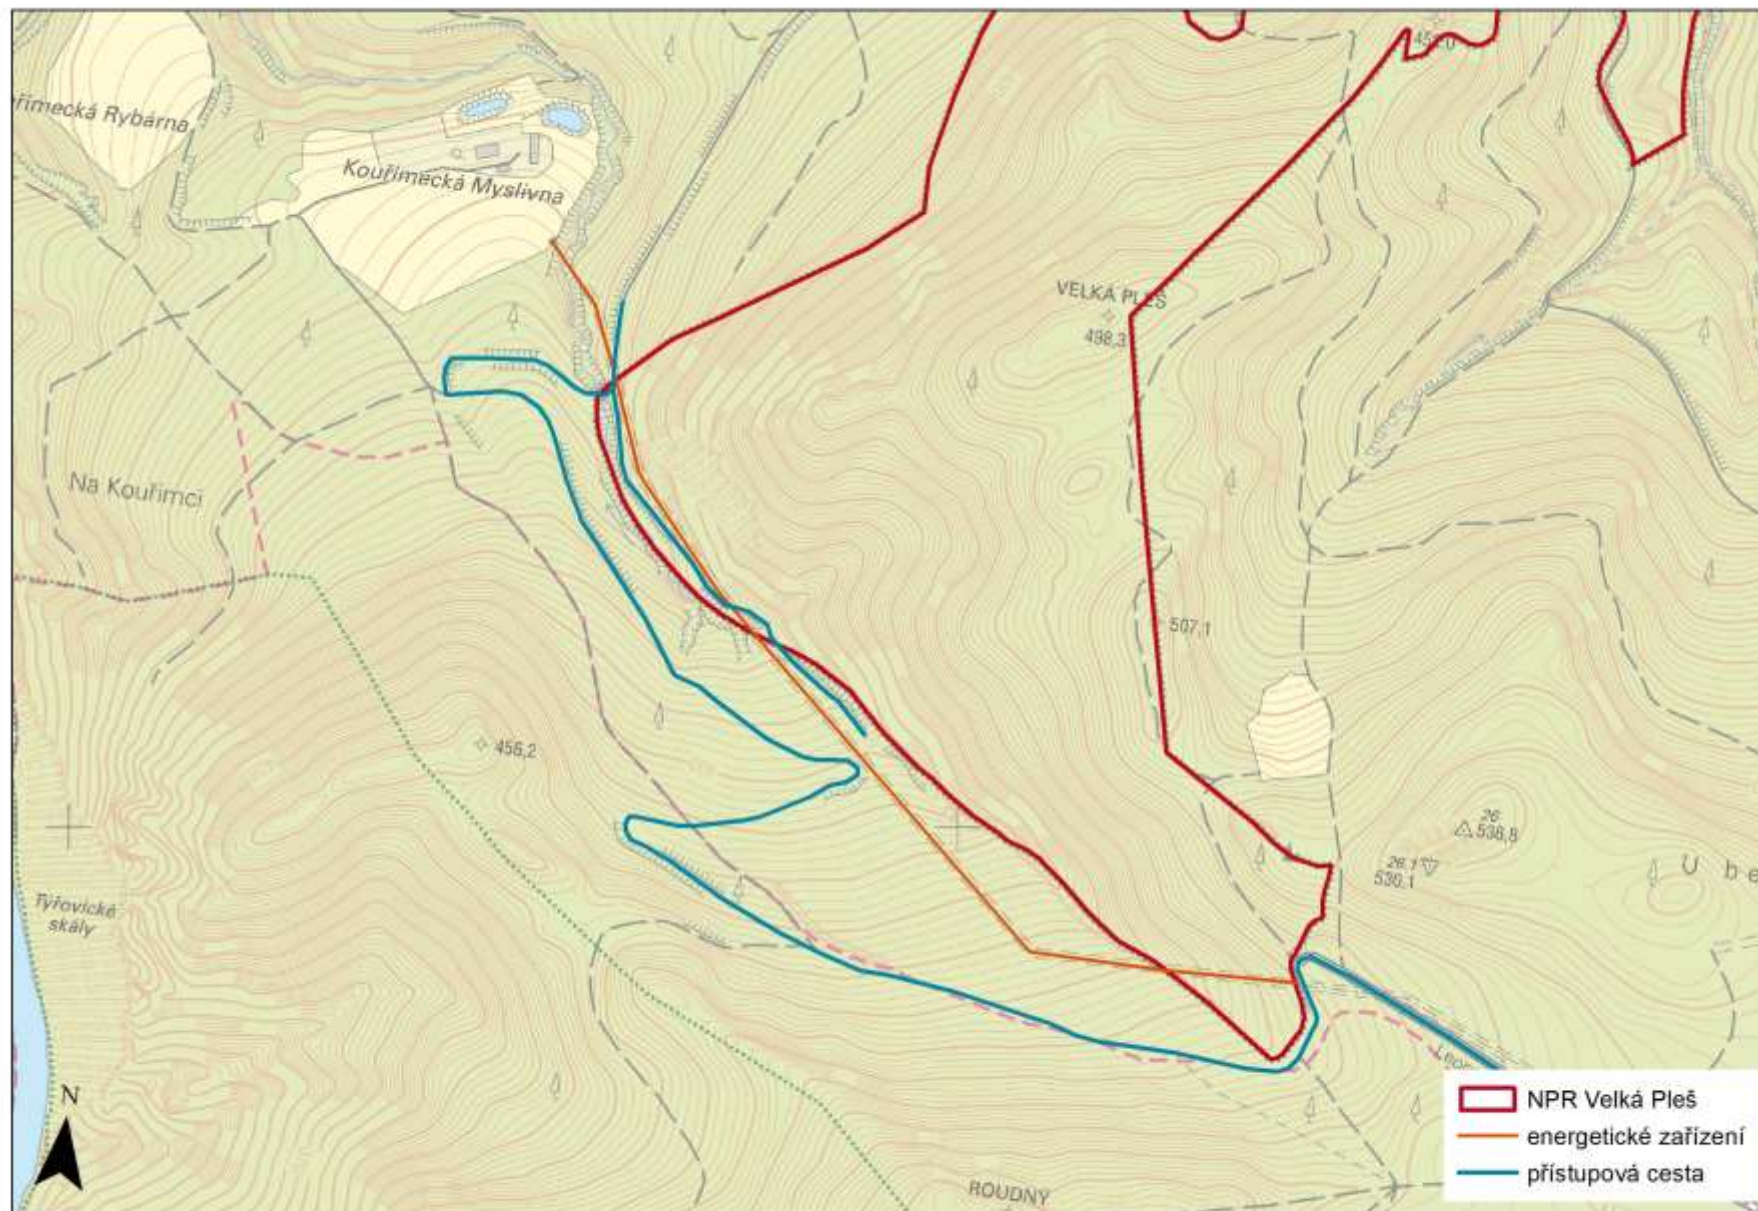

Příloha č. 2: Zákresy přístupových tras

Příloha č. 2a: NPR Břehyně-Pecopala

-  hranice NPR Čtvrtě
-  hranice ochranného pásma NPR

 trasy pro vjezd a setrvání motorových vozidel

-  hranice NPR Kněžičky
-  hranice ochranného pásma NPR

 trasa pro vjezd a setrvání motorových vozidel

-  hranice CHKO Kokofínsko - Máchův kraj
-  hranice NPR Velký a Malý Bezděz
-  hranice ochranného pásma NPR

 trasa pro vjezd a setrvání motorových vozidel

1:5 000