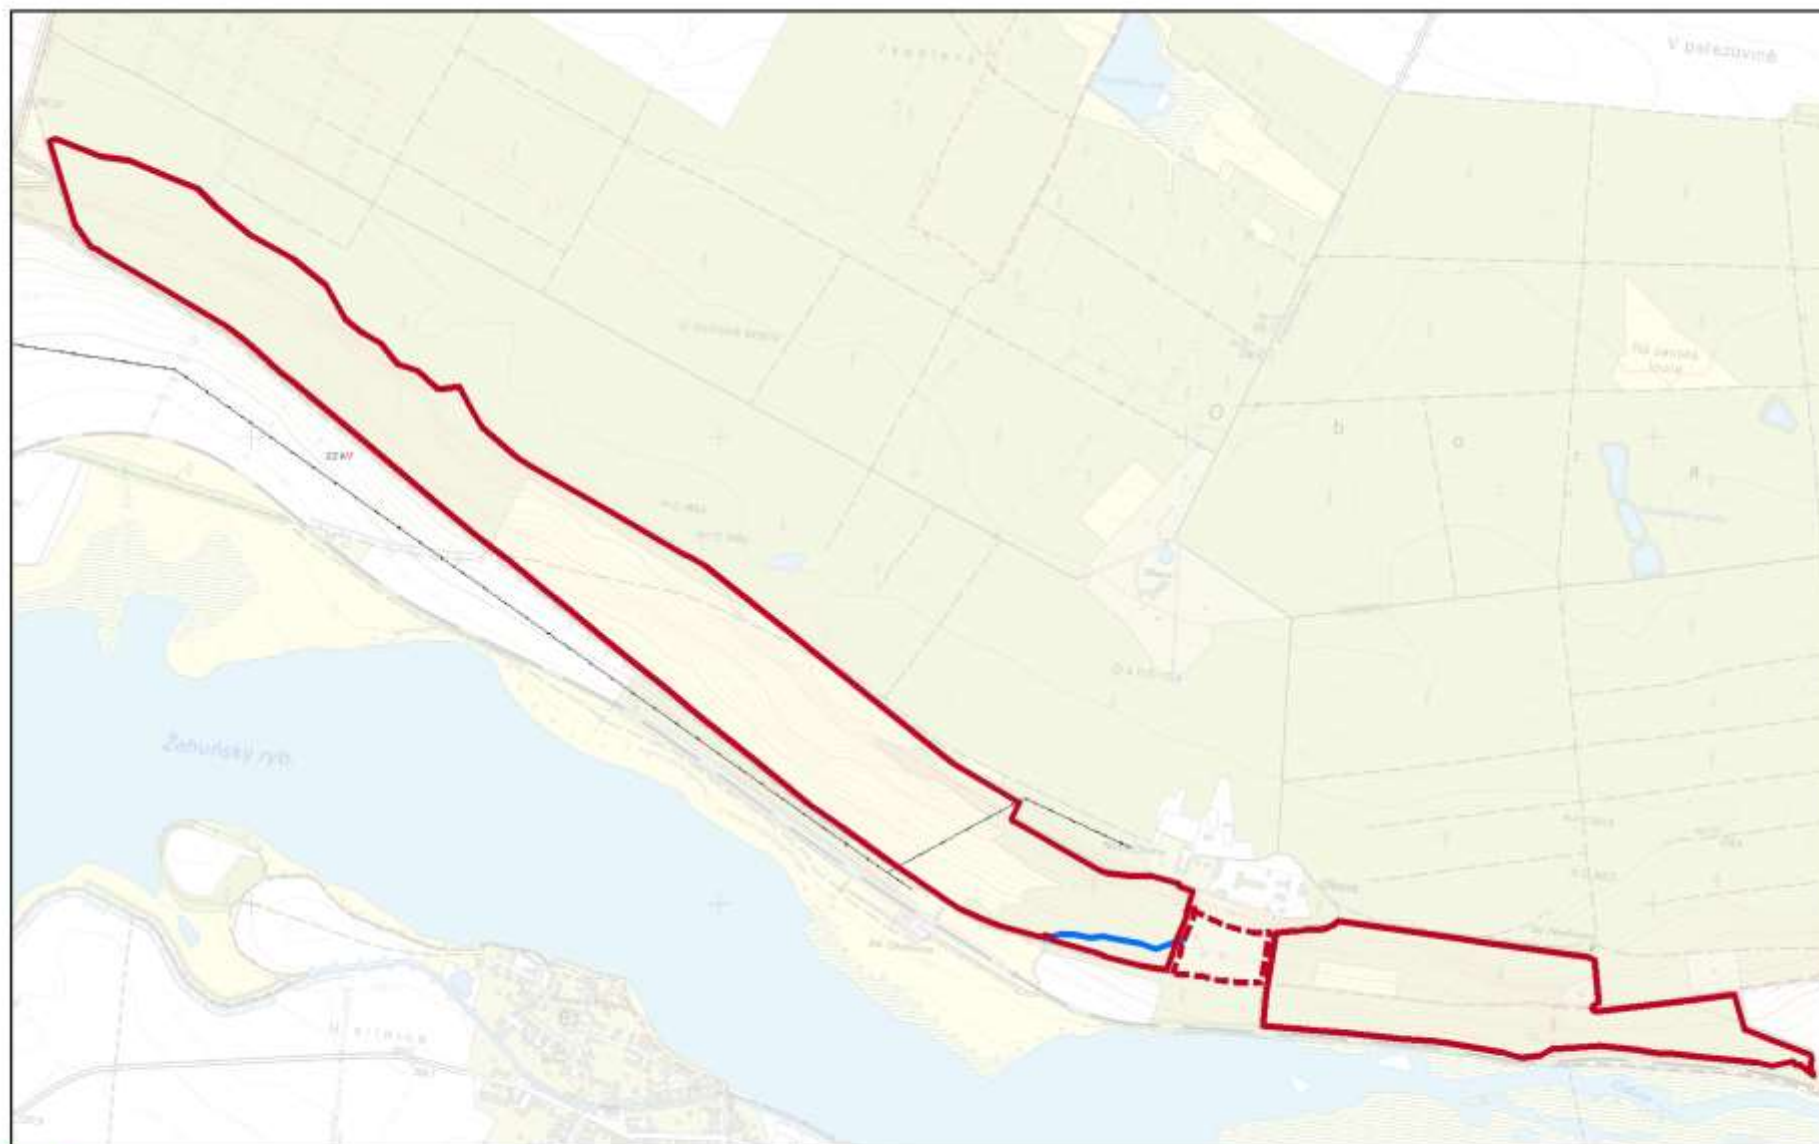

Příloha č. 2: Zákresy přístupových tras

Příloha č. 2a: NPR Břehyně-Pecopala

-  hranice NPR Čtvrtě
-  hranice ochranného pásma NPR

 trasy pro vjezd a setrvání motorových vozidel

-  hranice NPR Kněžičky
-  hranice ochranného pásma NPR

 trasa pro vjezd a setrvání motorových vozidel

-  hranice CHKO Kokofínsko - Máchův kraj
-  hranice NPR Velký a Malý Bezděz
-  hranice ochranného pásma NPR

 trasa pro vjezd a setrvání motorových vozidel

1:5 000