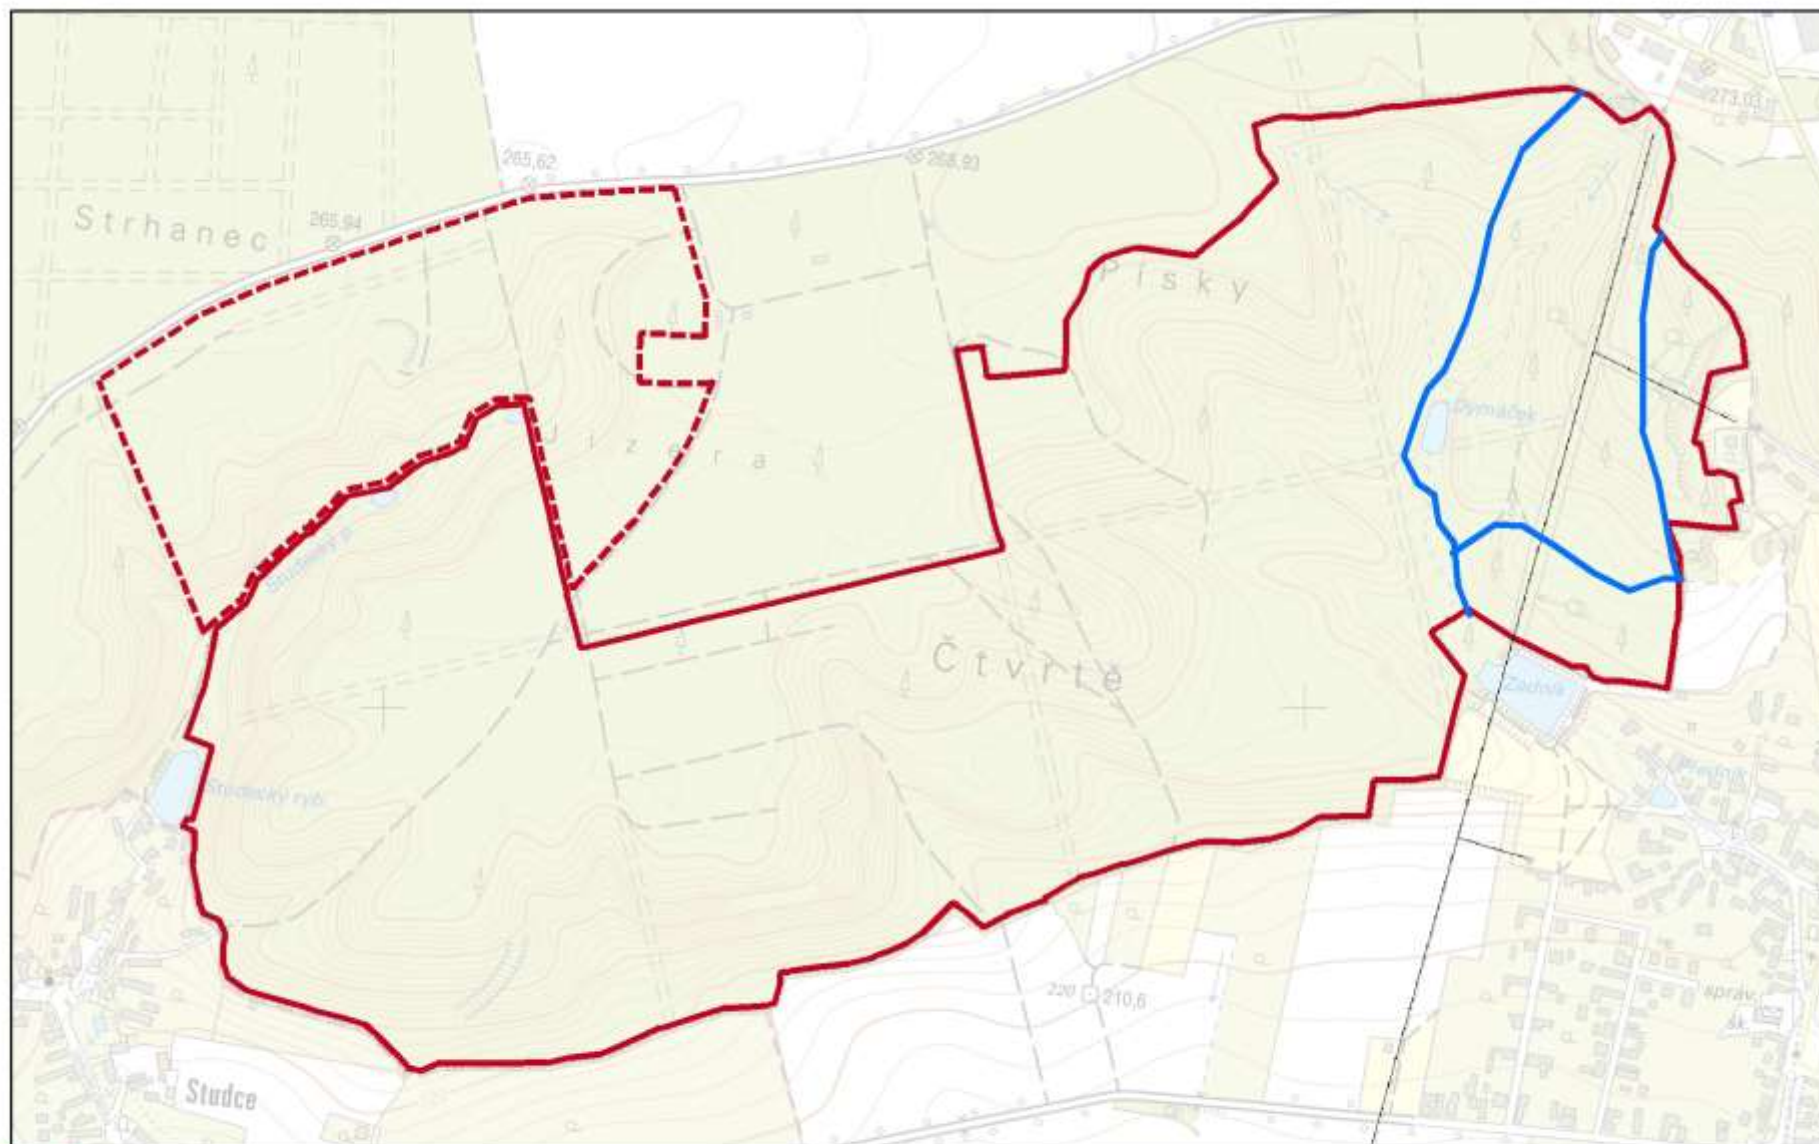

Příloha č. 2: Zákresy přístupových tras

Příloha č. 2a: NPR Břehyně-Pecopala

-  hranice NPR Čtvrtě
-  hranice ochranného pásma NPR

 trasy pro vjezd a setrvání motorových vozidel

-  hranice NPR Kněžičky
-  hranice ochranného pásma NPR

 trasa pro vjezd a setrvání motorových vozidel

-  hranice CHKO Kokofínsko - Máchův kraj
-  hranice NPR Velký a Malý Bezděz
-  hranice ochranného pásma NPR

 trasa pro vjezd a setrvání motorových vozidel

1:5 000

AOPK ČR 2019, MAPOVÝ PODKLAD © MŽP © ČÚZK © ČEZ

1:5 000

AOPK ČR 2019, MAPOVÝ PODKLAD © MŽP © ČÚZK © ČEZ