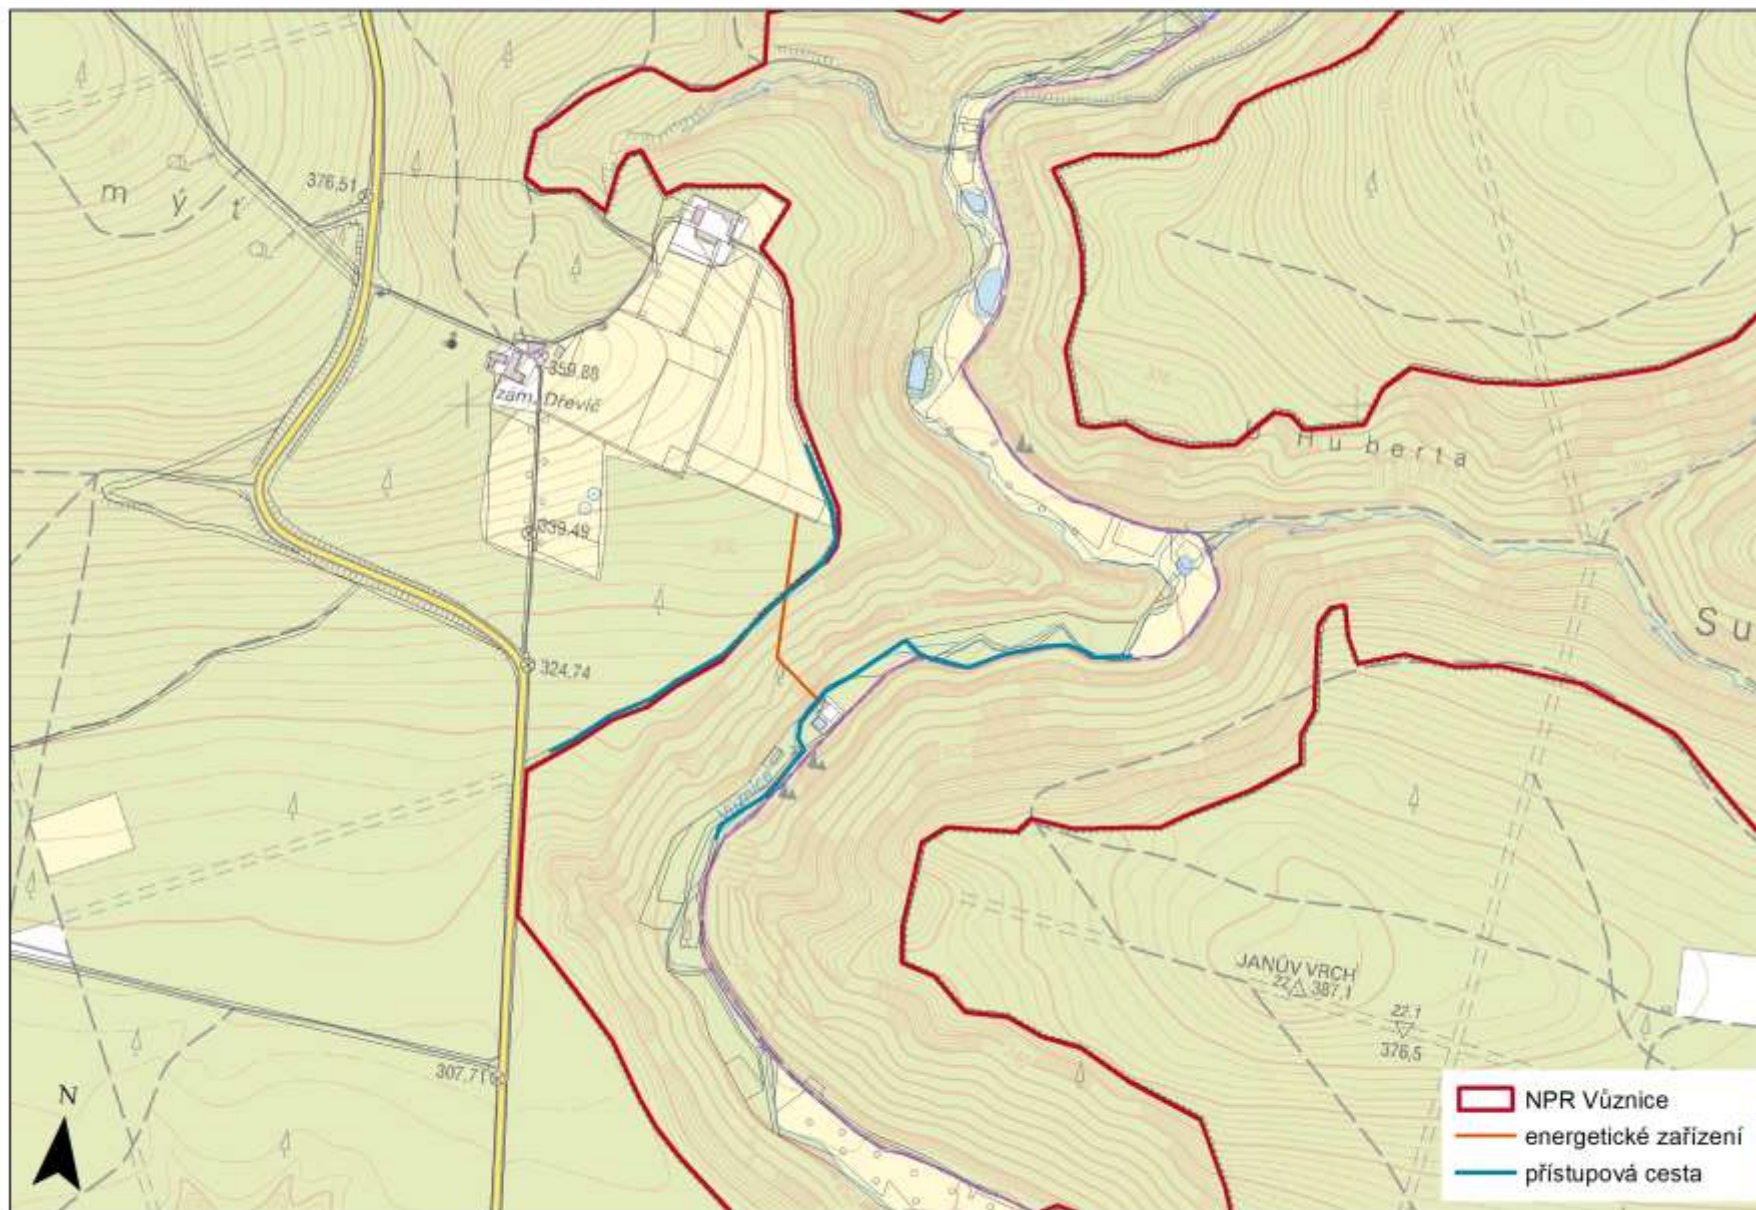

1:5 000

AOPK ČR 2019, MAPOVÝ PODKLAD © MŽP © ČÚZK © ČEZ