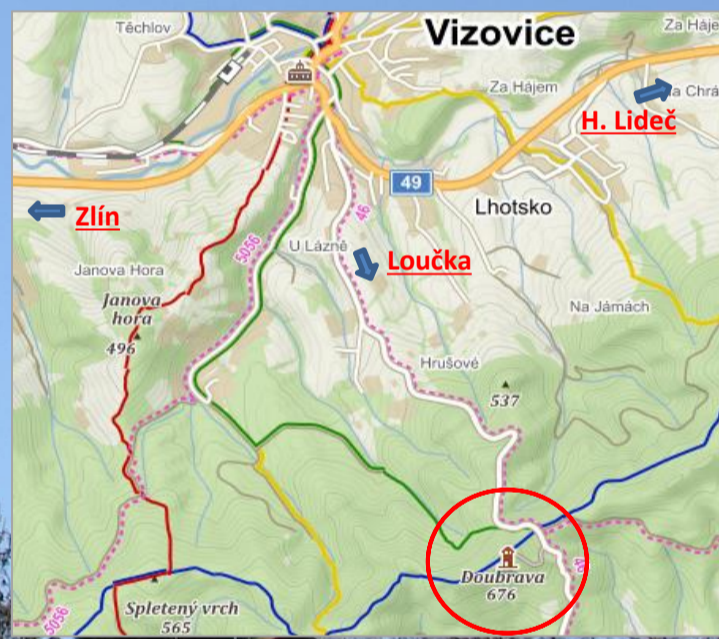

2021

ROZHLEDNA

DOUBRAVA

U LOUČKY 672m n/m

Co vám nabízíme :

- **Nádherný kruhový rozhled**
- **Zdravý pobyt v přírodě**
  (příjemné posezení pod slunečником)
- **Turistické suvenýry**
  (Magnetka, Turist. známka a vizitka, Pexesa rozhleden, Pohlednice, Turist. deník, Informační letáček Doubravy Hrníček Doubrava)
- **Občerstvení**
  (Chlazené nápoje, cukrovinky, ..)
- **Mycí a desinfekční prostředky**
  (Tekoucí pitná voda, papírové utěrky)

Jak se k nám dostanete :

Užitečné odkazy :

- aktualizace otevírací doby :
  www.loucka-obec.cz
- Turistické infocentrum Vizovice :
  www.lcvizovice.eu
- Zajišťovatel provozu :
  +420 731 204 420

Vstupné : Kč,-

do 5ti let	volný vstup
6 - 14 let	15,-
15 - 60 let	30,-
60 - 70 let	15,-
70 +	volný vstup
člen KPR	volný vstup

PROVOZNÍ DOBA ROZHLEDNY : 2.dubna 2021 - 14.listopadu 2021

MĚSÍC	DEN	ČAS
04 - 11	SOBOTA + NEDĚLE + ST. SVÁTKY	10 - 17 hod.
07 - 08	☺ PRÁZDNINOVÁ STŘEDA ☺	10 - 17 hod.
04 - 11	MIMOŘÁDNÝ PROVOZ MIMO OTEVÍRACÍ DNY PRO AKCE, VÝLETY - NAD 10 OSOB PO TELEFONICKÉ DOHODĚ TERMÍNU A ČASU	DLE DOHODY

!! ZA DEŠTĚ, BOUŘKY DOPROVÁZENÉ BLESKY A SILNÉHO VĚTRU JE VSTUP NA ROZHLEDNU Z BEZPEČNOSTNÍCH DŮVODŮ ZAKÁZÁN !!