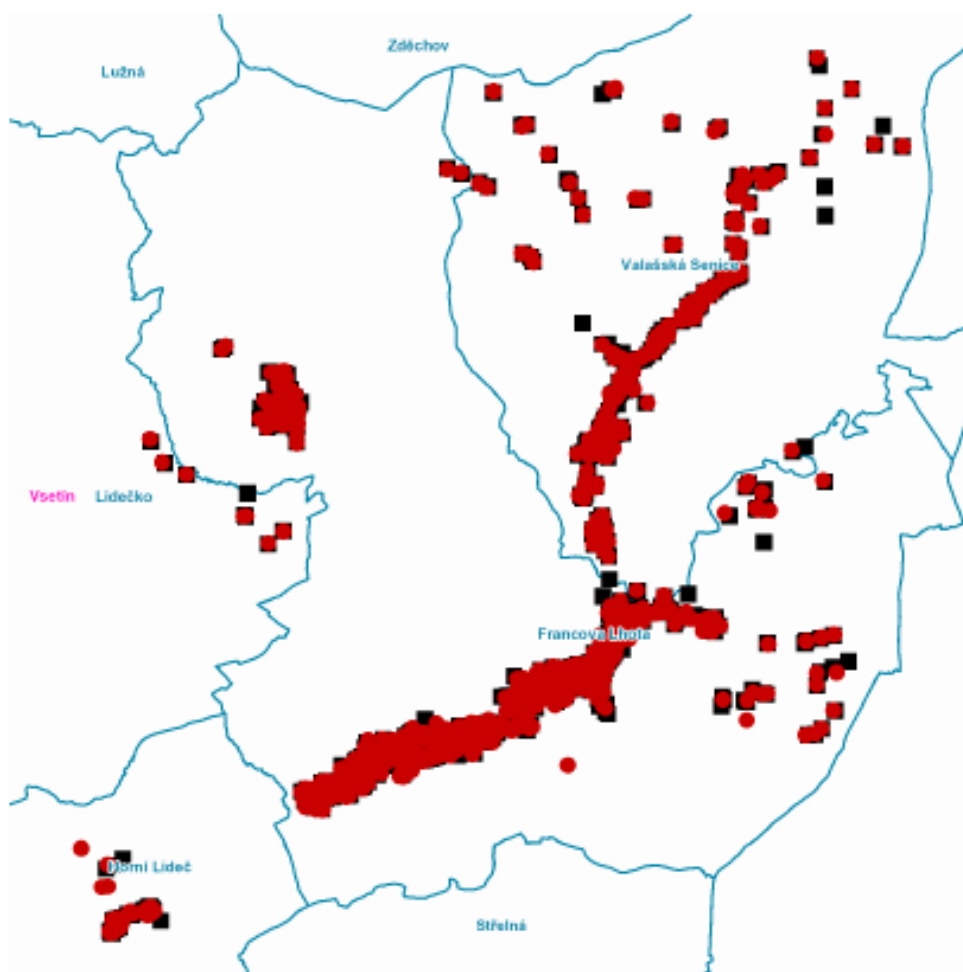

### část Sekulových pasek a začátek Pulčín

Čas přerušení dodávky elektřiny:

**od 7:30 hod. do 19:30 hod.**

Jménem provozovatele distribuční soustavy společnosti ČEZ Distribuce, a. s., si Vás dovoluujeme informovat o plánovaném přerušení dodávky elektřiny č. 110060788808 v naší obci.

Přerušení dodávky elektřiny se bude týkat těchto čísel popisných, nebo parcelních:

**č. p.: 115, 116, 117, 150, 226, 242 / parcelní č. 935**

Vyvěšeno: 30.8.2021

/ Sejmuto:

/ Provedla: