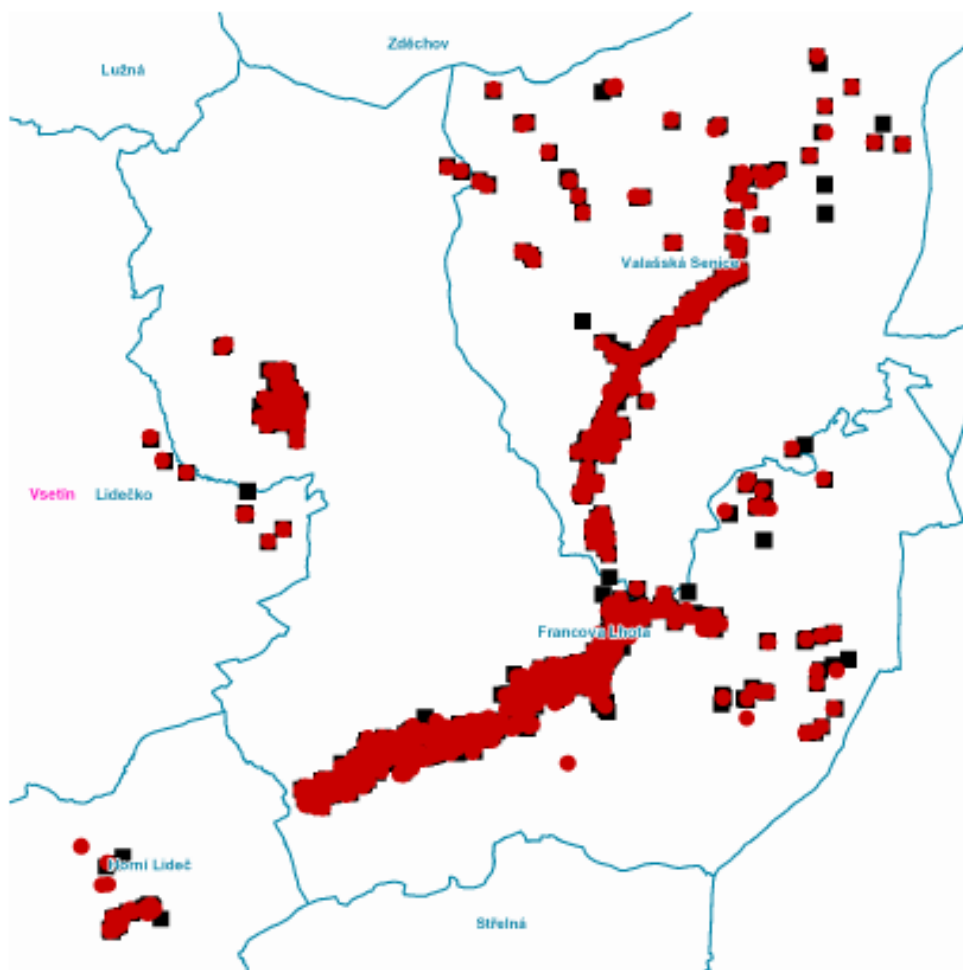

### část Sekulových pasek a začátek Pulčín

Čas přerušení dodávky elektřiny:

**od 7:45 hod. do 19:45 hod.**

Jménem provozovatele distribuční soustavy společnosti ČEZ Distribuce, a. s., si Vás dovoluujeme informovat o plánovaném přerušení dodávky elektřiny č. 110060788866 v naší obci.

Přerušení dodávky elektřiny se bude týkat těchto čísel popisných, nebo parcelních:

**č. p.: 115, 116, 117, 150, 226, 242 / parcelní č. 935**

Vyvěšeno: 6.9.2021

/ Sejmuto:

/ Provedla: