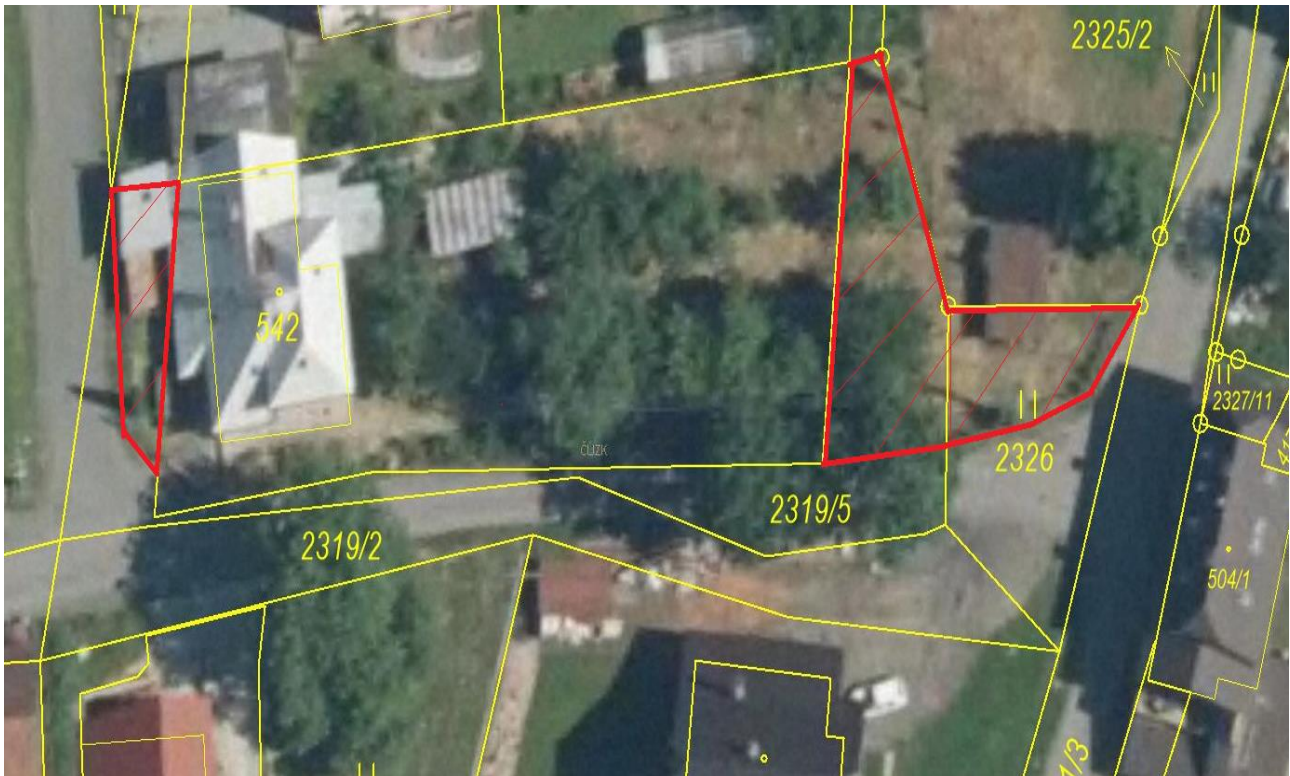

Obec Lidečko

Lidečko čp.467 PSČ 756 15, IČ: 00304042
tel. 571 447 945, E-mail: obec@lidecko.cz;

Obec Lidečko zveřejňuje !

Záměr obce dát do pronájmu

Obec Lidečko zveřejňuje podle zákona č.128/2000 Sb., o obcích (obecní zřízení), ve znění pozdějších předpisů, **z á m ě r dát do pronájmu část parcely p.č.2319/5 o výměře cca 196 m² část parcely p.č.2326 o výměře cca 72 m² na dobu neurčitou dle přiloženého náčrtu s výpovědní lhůtou 4 měsíců za částku ve výši 1.- Kč / m² / rok a to v katastrálním území Lidečko, která je zapsána na listu vlastnictví č.10001 u Katastrálního úřadu pro Zlínský kraj.**