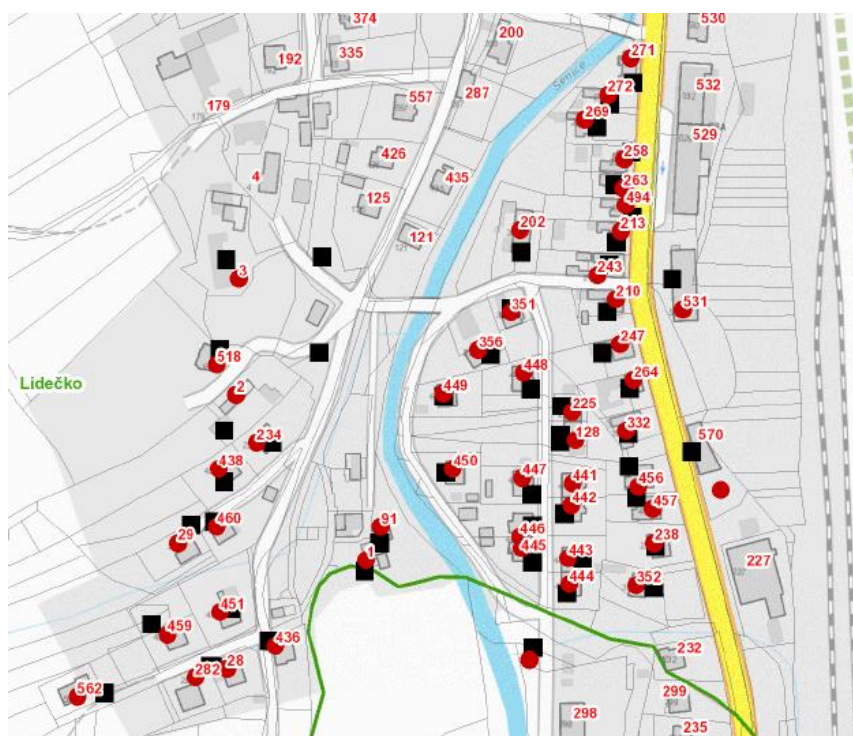

# PŘERUŠENÍ DODÁVKY ELEKTŘINY

v obci Lidečko

## 26. září 2023

Od odbočky na Sběrné místo po konec obce  
a od konce Polňáku po konec katastru

od 7:45 hod. do 18:45 hod.

Jménem provozovatele distribuční soustavy společnosti ČEZ Distribuce, a. s., si Vás dovoluujeme informovat o plánovaném přerušení dodávky elektřiny č. 110060909658 v naší obci.

Přerušení dodávky elektřiny se bude týkat těchto čísel popisných,  
čísel evidenčních, nebo parcelních:

č. p. 1, 2, 3, 28, 29, 91, 128, 202, 210, 213, 225, 234, 238, 243, 247, 258, 263, 264, 269, 271, 272, 282, 332,  
351, 352, 356, 436, 438, 441-451, 456, 457, 459, 460, 494, 518, 531, 562

parcelní č.: 2082/23

Vyvěšeno: 6. 9. 2023

/ Sejmuto:

/ Provedla: