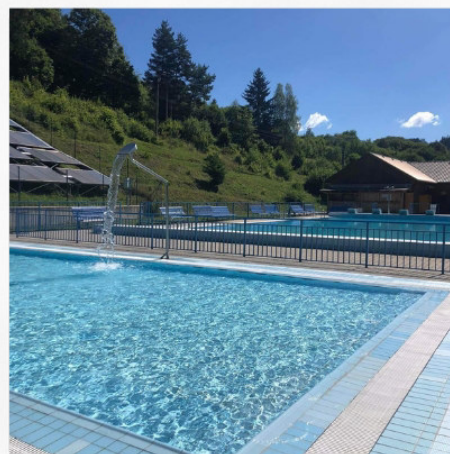

Koupaliště Valašská Senice

od 29.6.2024 zahajuje sezónu

PROVOZNÍ DOBA OD 10 DO 19 HODIN

Vstupné:

Dospělí - 100Kč

Děti 3-15 let - 50Kč

Po 16.hodině
dospělí - 50Kč
děti 3-15 let - 30Kč